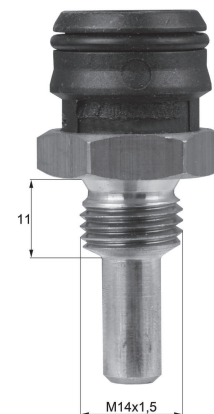

TSE 4

MERCEDES-BENZ, STEYR-DAIMLER-PUCH