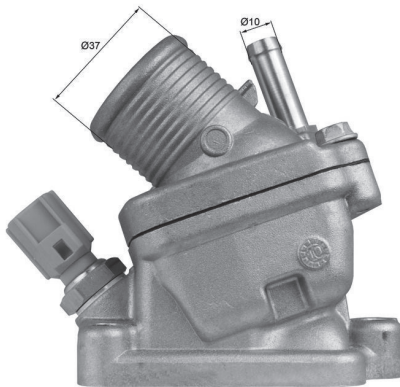

BMW

TM 19

BMW

VOLVO

BMW

TM 25

BMW

TM 27

BMW, ROLLS-ROYCE