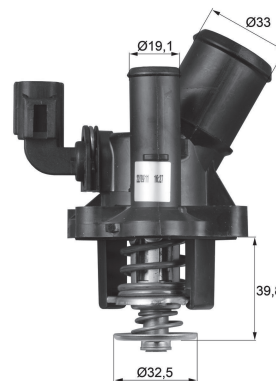

BMW, LAND ROVER

TM 13

BMW

TM 14

BMW

TM 15

BMW

BMW

FORD