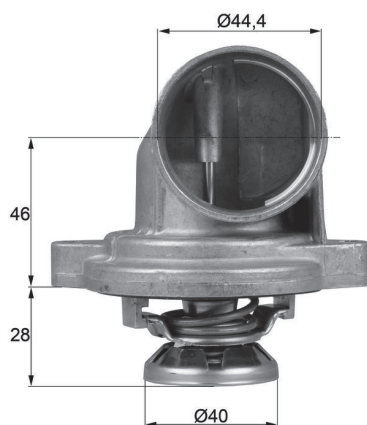

TI 24

BMW

TI 25

BMW

TI 26

BMW

Haupteinbaumaße  
Main installation dimensions  
Cotes de montage  
Medidas principales de montaje  
Dimensioni del corpo principale

Główne wymiary montażowe  
Базовые монтажные размеры  
Temel montaj ölçüleri  
مقاسات التركيب الرئيسية