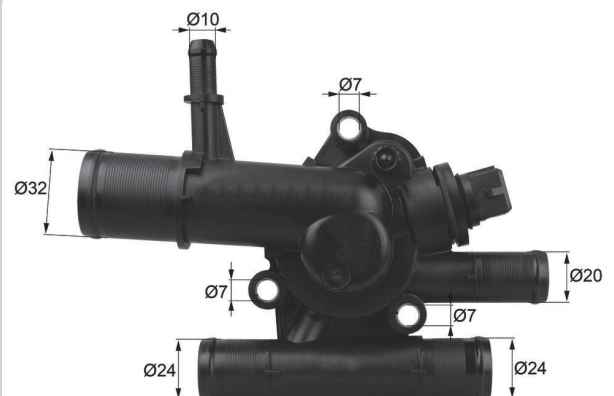

TI 217

DACIA, NISSAN, OPEL, RENAULT, SUZUKI, VAUXHALL