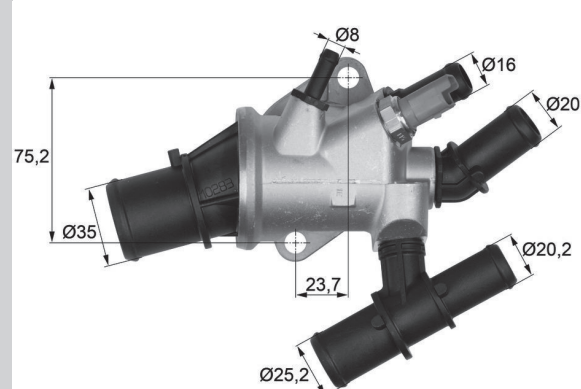

ALFA-ROMEO, FIAT, LANCIA

TI 156