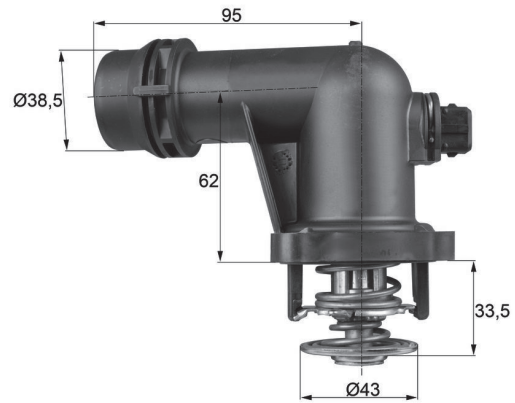

BMW, LAND ROVER

TM 13

BMW

TM 14

BMW

TM 15

BMW

BMW

TM 17

FORD