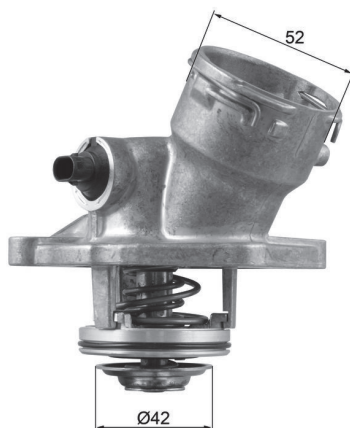

MERCEDES-BENZ

TO 1