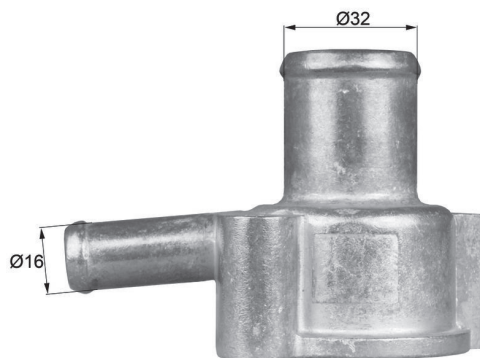

CITROËN, PEUGEOT

TI 182

CITROËN, FIAT, LANCIA, PEUGEOT

TI 188

FIAT

TI 189

FIAT

TI 194

FIAT

TI 195

FIAT, LANCIA