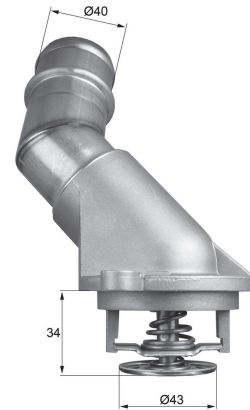

TI 211

MERCEDES-BENZ