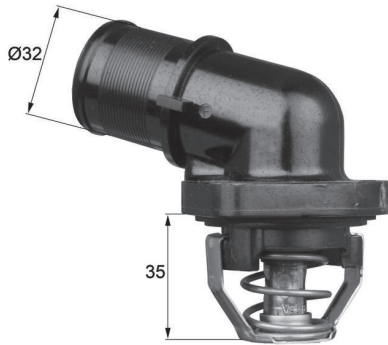

CITROËN, PEUGEOT

TI 182