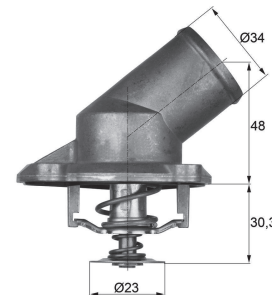

OPEL, VAUXHALL

TI 225