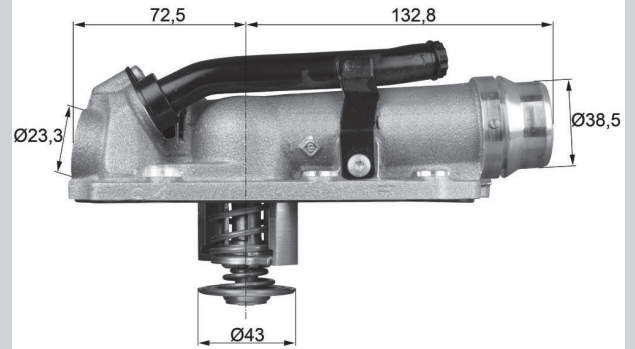

TM 6

VW

TM 7

AUDI

TM 8

VW

TM 9

VW

TM 10

MERCEDES-BENZ

TM 11

BMW