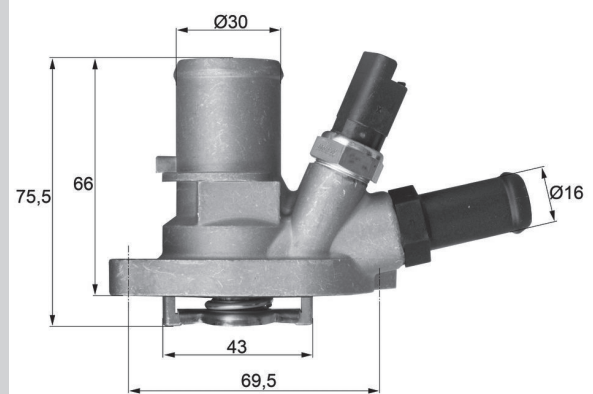

TI 151

FIAT, FORD, LANCIA