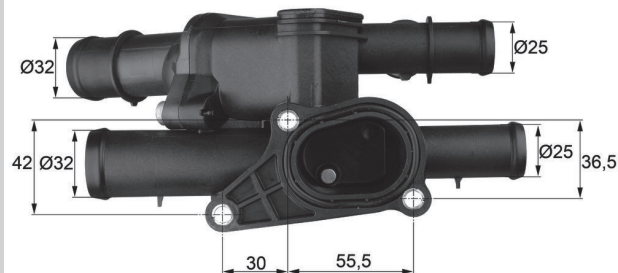

TM 1

AUDI, SEAT, SKODA, VW