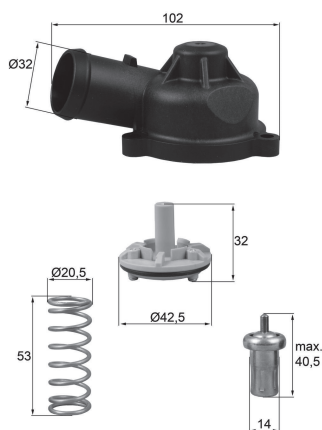

TI 244

AUDI, SEAT, SKODA, VW

TI 245

ALFA-ROMEO, FIAT, LANCIA, OPEL, SAAB, SUZUKI

Haupteinbaumaße  
Main installation dimensions  
Cotes de montage  
Medidas principales de montaje  
Dimensioni del corpo principale