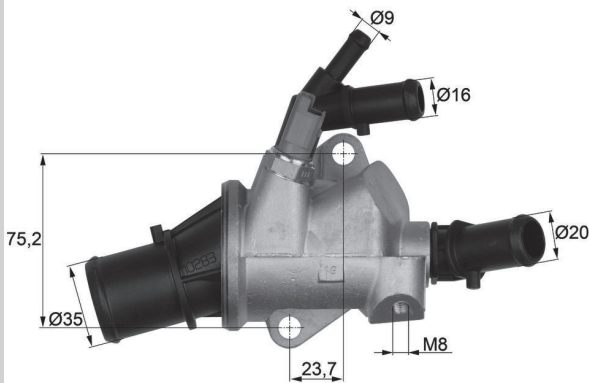

TI 150

TI 152

ALFA-ROMEO, FIAT