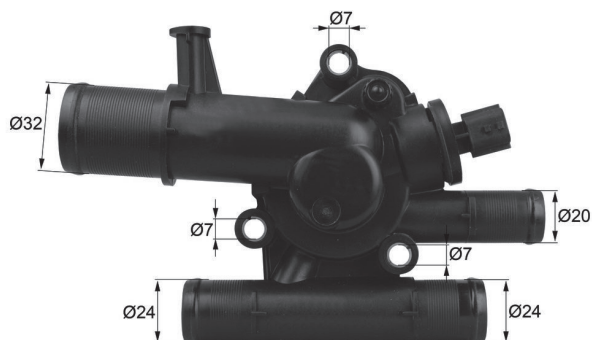

TI 214

RENAULT