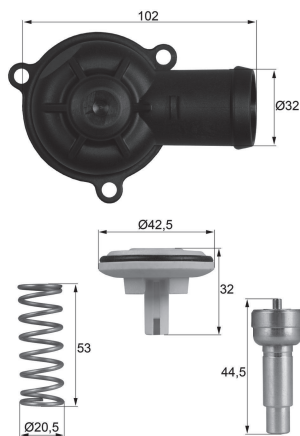

SEAT, SKODA, VW

TI 224