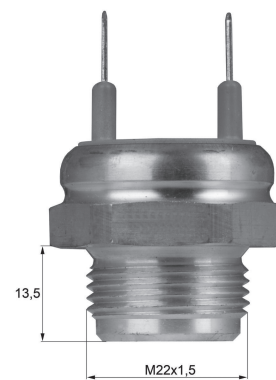

TSW 4

ALFA-ROMEO, CITROËN, FIAT, LADA, PEUGEOT, PORSCHE,
RENAULT, ROVER GROUP, SAAB, SEAT, SKODA, VW, ZASTAVA