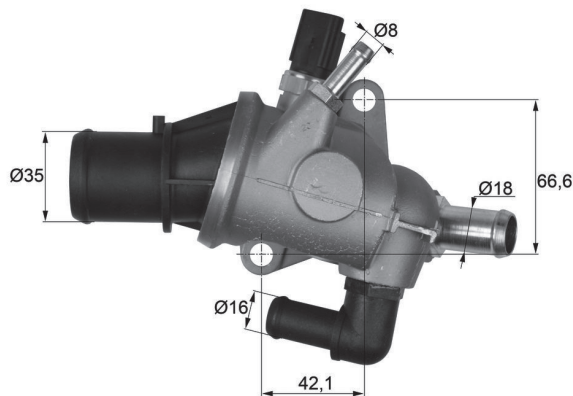

TI 165

ALFA-ROMEO, FIAT

TI 164