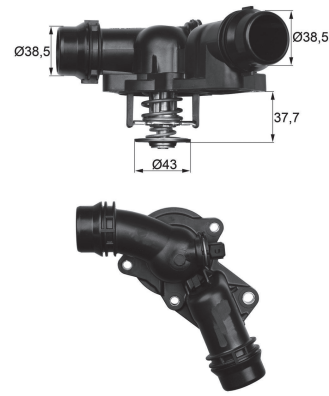

BMW, LAND ROVER

TM 13

BMW

TM 14

BMW

TM 15

BMW

BMW

FORD