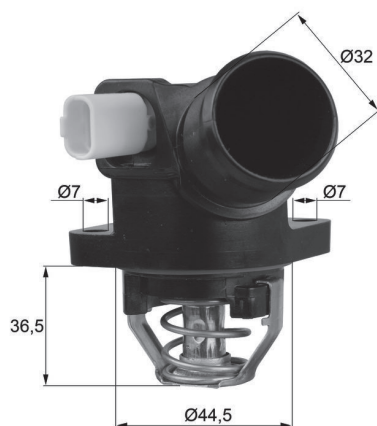

TM 32

CITROËN, FIAT, PEUGEOT