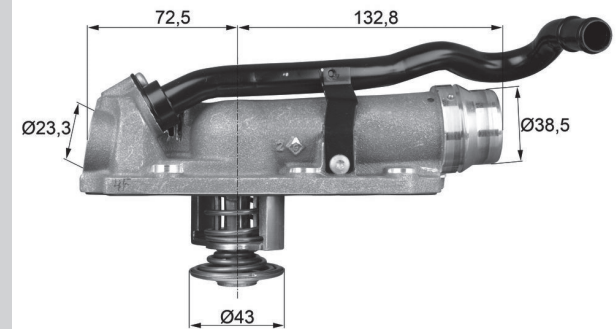

TM 6

VW

TM 7

AUDI

TM 8

VW

TM 9

VW

TM 10

MERCEDES-BENZ

TM 11

BMW