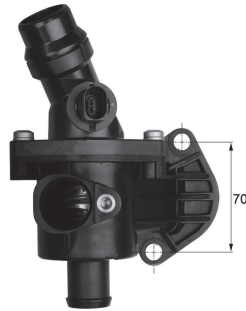

TM 6

VW

TM 7

AUDI

TM 8

VW

TM 9

VW

TM 10

MERCEDES-BENZ

TM 11

BMW