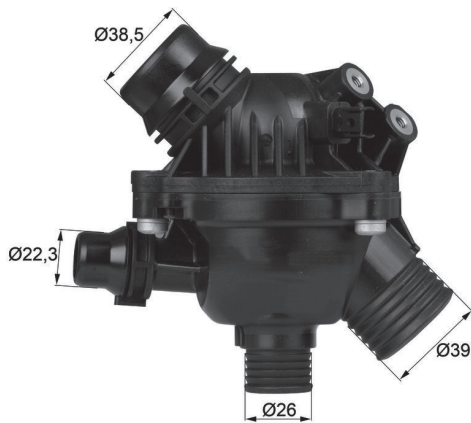

TM 16

BMW

TM 15