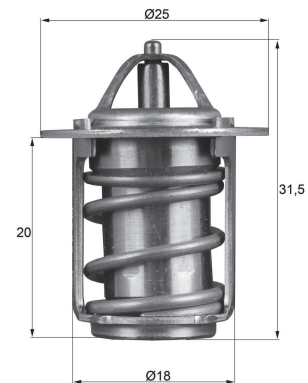

TX 6

PORSCHE