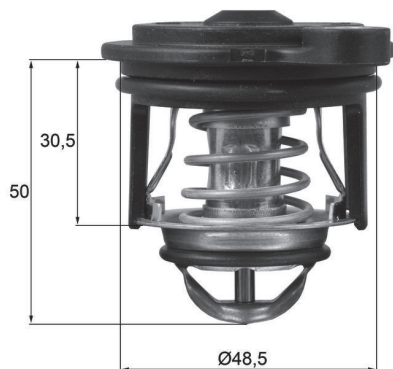

Haupteinbaumaße
Main installation dimensions
Cotes de montage
Medidas principales de montaje
Dimensioni del corpo principale

Główne wymiary montażowe
Базовые монтажные размеры
Temel montaj ölçüleri
مقاسات التركيب الرئيسية

MAHLE

TI 246

FORD