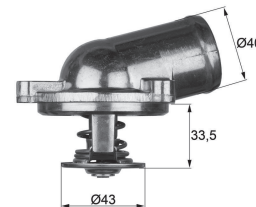

TI 22

DAEWOO, MERCEDES-BENZ, SSANGYONG