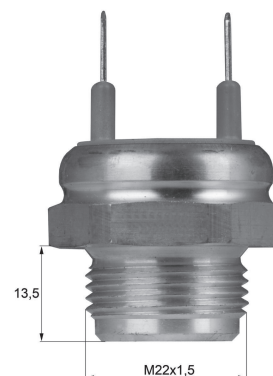

TSW 1

ALFA-ROMEO, CITROËN, FIAT, LADA, PEUGEOT, PORSCHE,
RENAULT, ROVER GROUP, SAAB, SEAT, SKODA, VW, ZASTAVA