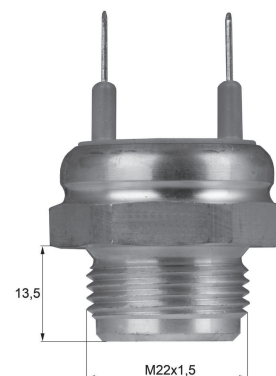

TSW 6

LANCIA, PORSCHE