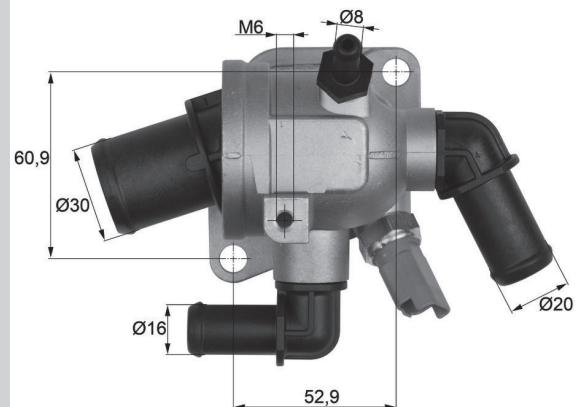

TI 175

ALFA-ROMEO, FIAT, LANCIA, OPEL, SUZUKI, VAUXHALL

TI 174