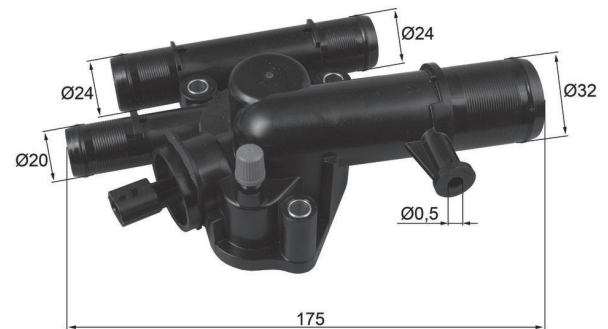

TI 244

AUDI, SEAT, SKODA, VW

TI 245

ALFA-ROMEO, FIAT, LANCIA, OPEL, SAAB, SUZUKI

Haupteinbaumaße  
Main installation dimensions  
Cotes de montage  
Medidas principales de montaje  
Dimensioni del corpo principale