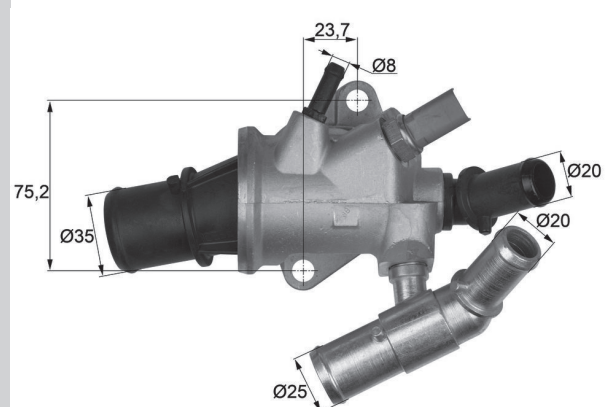

FIAT

TI 170

ALFA-ROMEO, FIAT

TI 171

FIAT

TI 173

ALFA-ROMEO, FIAT, LANCIA, OPEL, SUZUKI, VAUXHALL

TI 174

ALFA-ROMEO

FIAT