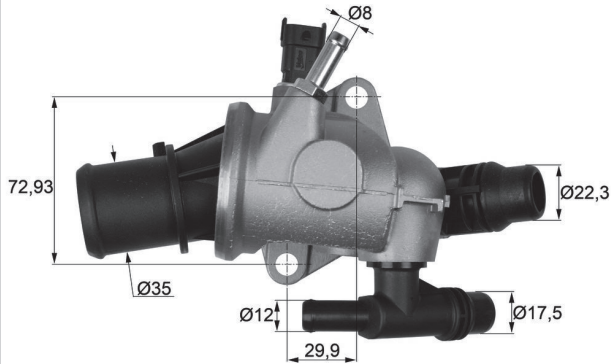

ALFA-ROMEO, LANCIA

TI 153