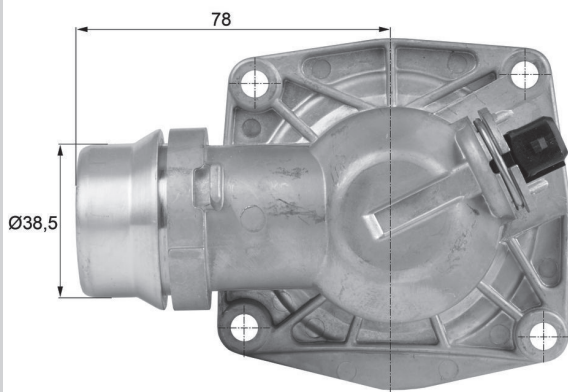

BMW, LAND ROVER

TM 13

BMW

TM 14

BMW

TM 15

BMW

BMW

FORD