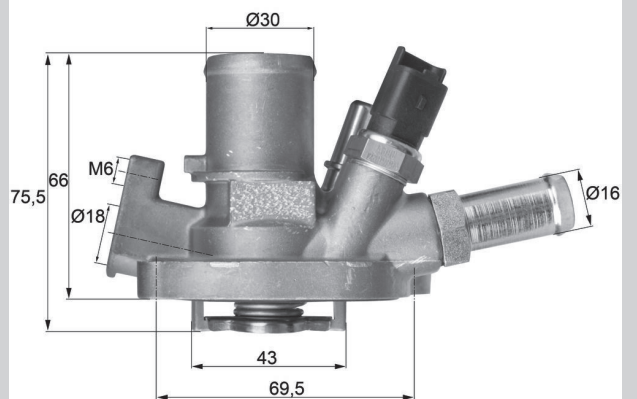

ALFA-ROMEO, FIAT, JEEP, LANCIA