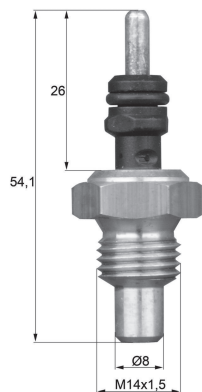

TSE 5

MERCEDES-BENZ