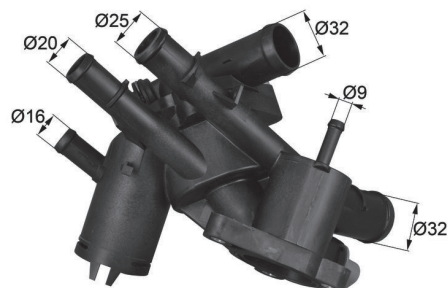

Haupteinbaumaße
Main installation dimensions
Cotes de montage
Medidas principales de montaje
Dimensioni del corpo principale

Główne wymiary montażowe
Базовые монтажные размеры
Temel montaj ölçüleri
مقاسات التركيب الرئيسية

MAHLE

TI 246

FORD

TM 1

AUDI, SEAT, SKODA, VW

TM 2

AUDI, SEAT, SKODA, VW

TM 3

AUDI, SEAT, VW

TM 4

VW

TM 5

AUDI, VW

MAHLE
ORIGINAL

Produktabbildungen sind unabhängig von Öffnungstemperatur und Dichtungsvariante / Product images are irrespective of opening temperature and sealing variant / Les illustrations ne reflètent pas la température d'ouverture et le modèle de joint des produits / Las ilustraciones de los productos son independientes de la temperatura de apertura y la variante de / Le immagini del prodotto non tengono conto della temperatura di apertura e delle varianti nelle guar / Ilustracje produktów są niezależne od temperatury otwarcia i wariantu uszczelnienia / Иллюстрации с изображением изделий приведены без учета температуры открытия и варианта использования / Ürün resimleri, termostat açma sıcaklığından ve sızdırmazlık varyasyonundan bağımsızdır / صور المنتج غير مرتبطة بدرجة حرارة الفتح وخيار الإحكام