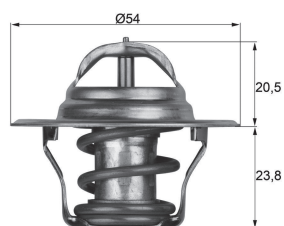

TX 14

AUDI, MITSUBISHI, NISSAN, OPEL, RENAULT, SEAT, SKODA, VAUXHALL, VOLVO, VW