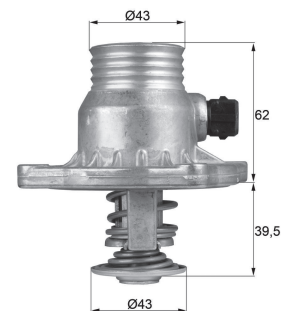

TM 6

VW

TM 7

AUDI

TM 8

VW

TM 9

VW

TM 10

MERCEDES-BENZ

TM 11

BMW