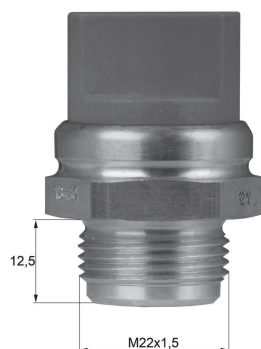

TSW 9

AUDI, FORD, VW