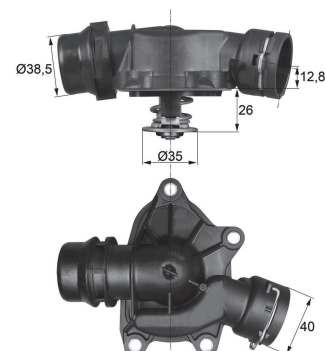

TI 24

BMW

TI 25

BMW

TI 26

BMW

Haupteinbaumaße  
Main installation dimensions  
Cotes de montage  
Medidas principales de montaje  
Dimensioni del corpo principale

Główne wymiary montażowe  
Базовые монтажные размеры  
Temel montaj ölçüleri  
مقاسات التركيب الرئيسية