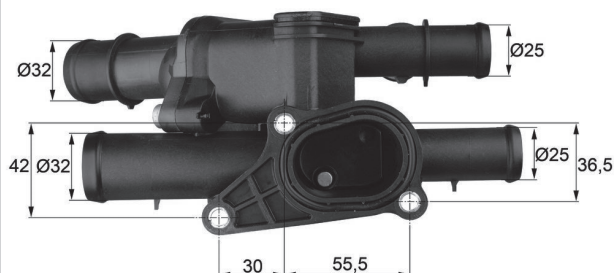

TM 2

AUDI, SEAT, SKODA, VW