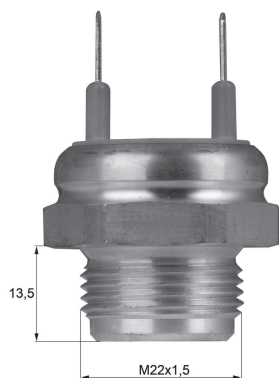

TSW 2

ALFA-ROMEO, CITROËN, FIAT, LADA, PEUGEOT, PORSCHE,
RENAULT, ROVER GROUP, SAAB, SEAT, SKODA, VW, ZASTAVA