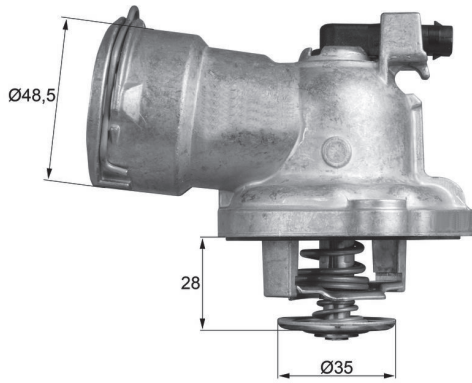

Haupteinbaumaße
Main installation dimensions
Cotes de montage
Medidas principales de montaje
Dimensioni del corpo principale

Główne wymiary montażowe
Базовые монтажные размеры
Temel montaj ölçüleri
مقاسات التركيب الرئيسية

MAHLE

TM 28

MERCEDES-BENZ