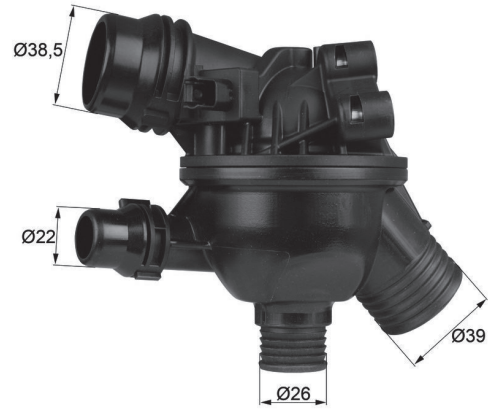

BMW

TM 19

BMW

VOLVO

TM 21

BMW

TM 25

BMW

TM 27

BMW, ROLLS-ROYCE