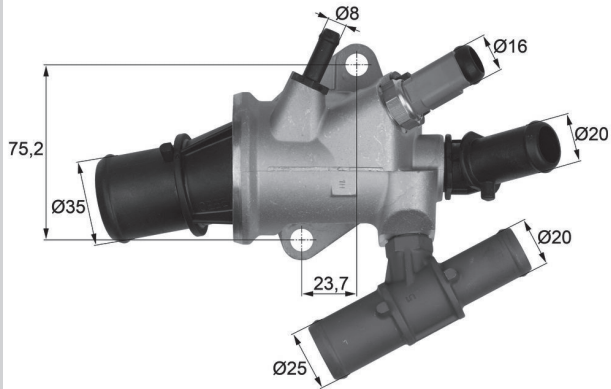

FIAT

TI 170

ALFA-ROMEO, FIAT

TI 171

FIAT

TI 173

ALFA-ROMEO, FIAT, LANCIA, OPEL, SUZUKI, VAUXHALL

TI 174

ALFA-ROMEO

FIAT