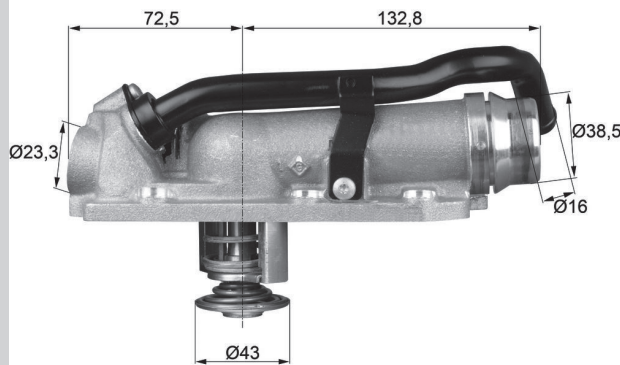

TM 6

VW

TM 7

AUDI

TM 8

VW

TM 9

VW

TM 10

MERCEDES-BENZ

TM 11

BMW