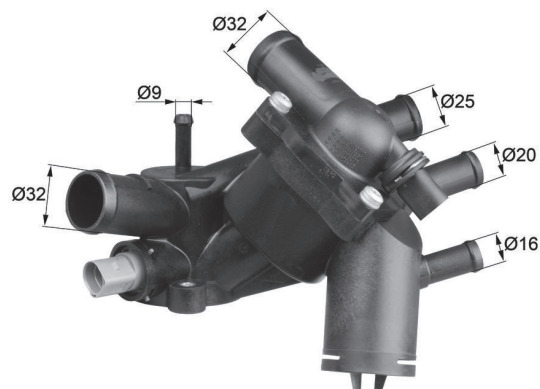

TM 5

AUDI, VW