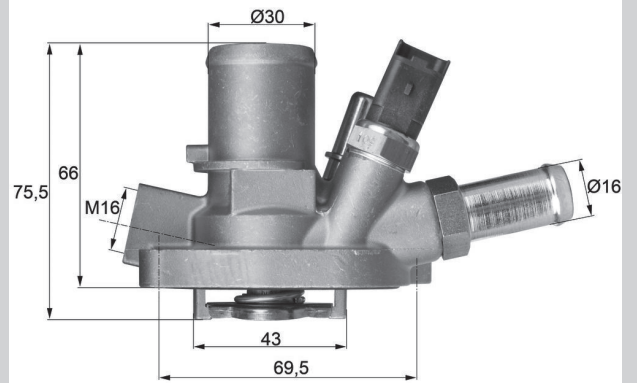

TI 149

ALFA-ROMEO, FIAT, LANCIA, OPEL, VAUXHALL

TI 148