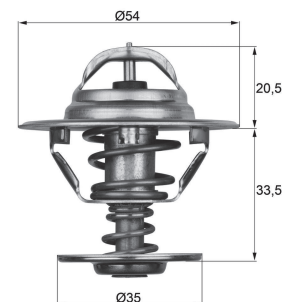

TX 8

HYUNDAI, ISUZU, JAGUAR, LAND ROVER, MAZDA, NISSAN, SAAB, VOLVO