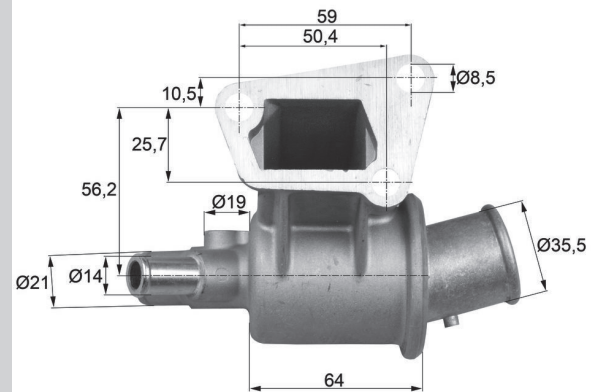

CITROËN, PEUGEOT

TI 182

CITROËN, FIAT, LANCIA, PEUGEOT

TI 188

FIAT

TI 189

FIAT

TI 194

FIAT

TI 195

FIAT, LANCIA