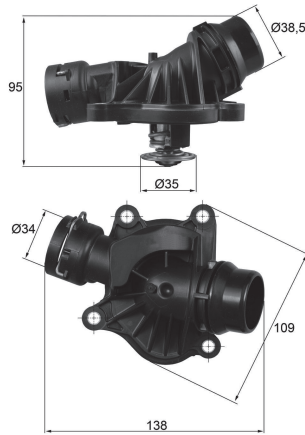

TI 234

BMW

TI 239

CHEVROLET, DAEWOO

TI 240

CHEVROLET, DAEWOO

TI 243

RENAULT

TI 244

AUDI, SEAT, SKODA, VW

TI 245

ALFA-ROMEO, FIAT, LANCIA, OPEL, SAAB, SUZUKI