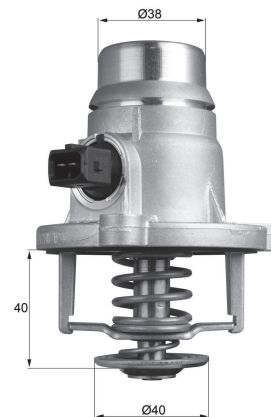

BMW, ROLLS-ROYCE