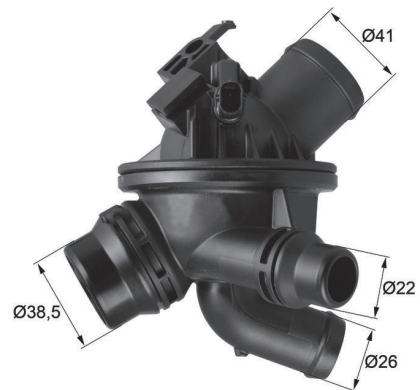

BMW

TM 19

BMW

VOLVO

BMW

TM 25

BMW

TM 27

BMW, ROLLS-ROYCE