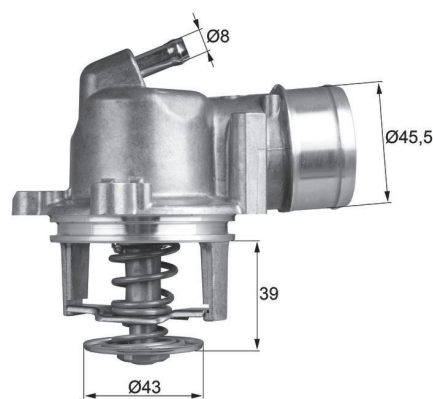

MERCEDES-BENZ

TI 209