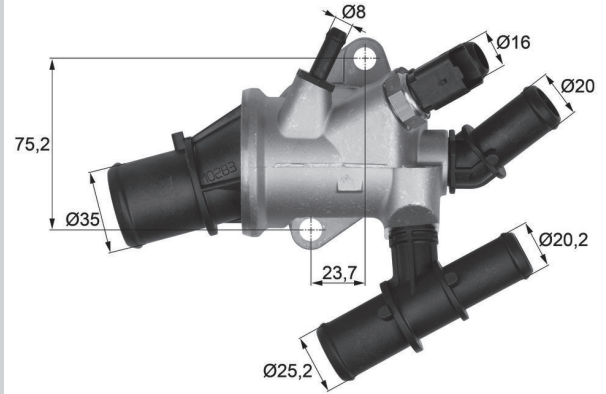

ALFA-ROMEO, FIAT, LANCIA