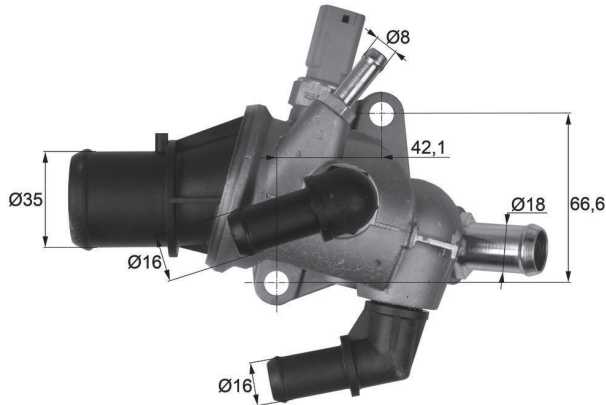

TI 163

ALFA-ROMEO

TI 162