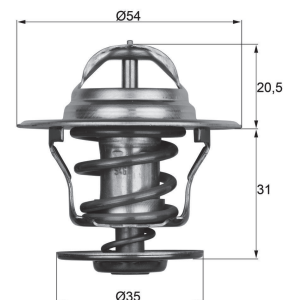

TX 15

AUDI, BARKAS, FORD, SEAT, SKODA, TRABANT, VW, WARTBURG