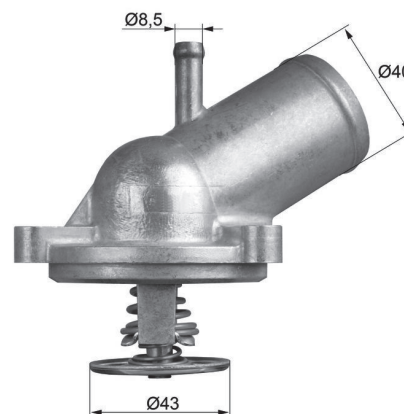

MERCEDES-BENZ, SSANGYONG