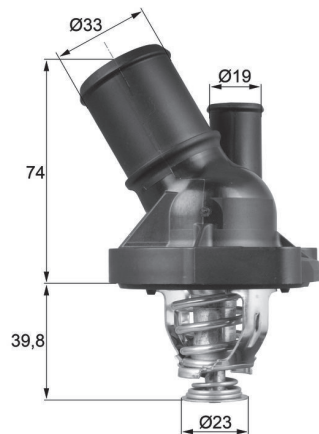

TI 200

FORD, MAZDA, VOLVO

TI 202