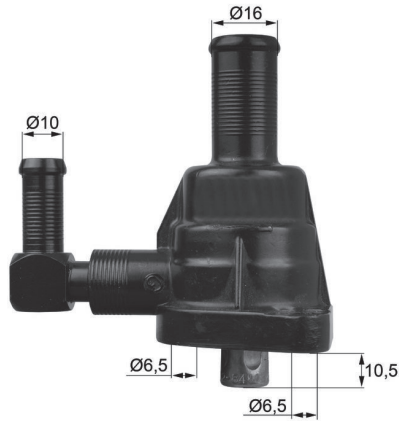

TI 218

CITROËN, PEUGEOT

TI 219