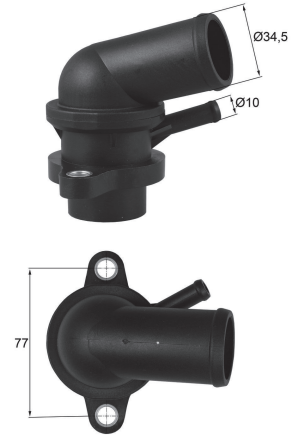

TI 239

CHEVROLET, DAEWOO