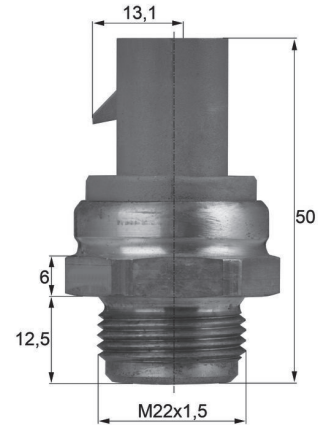

ALFA-ROMEO, FIAT, LANCIA, PEUGEOT, SEAT

TSW 15