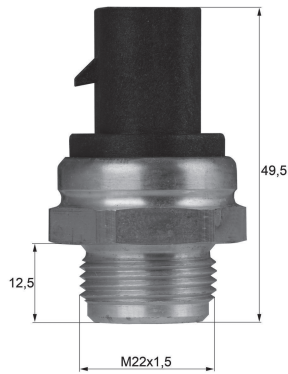

OPEL, VAUXHALL

TSW 14