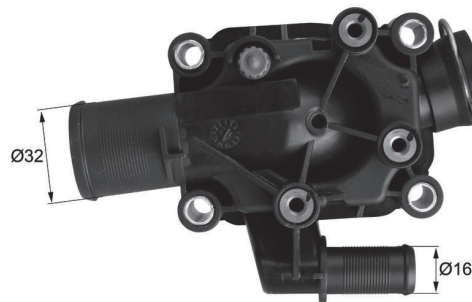

TI 210

CITROËN, PEUGEOT