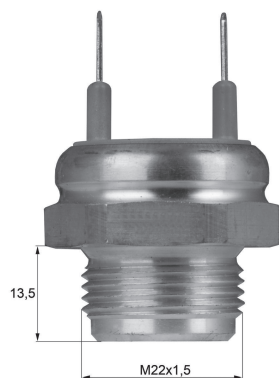

TSW 7

CITROËN, DACIA, FIAT, FORD, LANCIA, PEUGEOT,
RENAULT