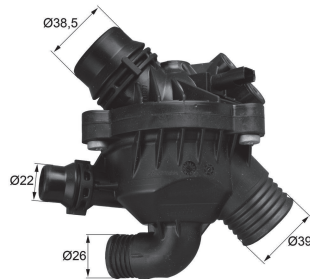

TM 30

BMW

TM 31

FORD