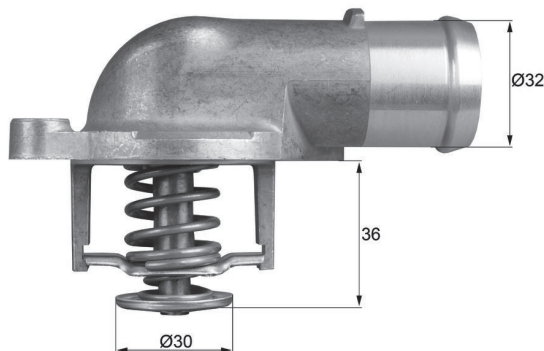

TI 210

CITROËN, PEUGEOT

TI 211

MERCEDES-BENZ

TI 212

VW

TI 213

CHEVROLET, OPEL, VAUXHALL

TI 214

RENAULT

TI 217

DACIA, NISSAN, OPEL, RENAULT, SUZUKI, VAUXHALL