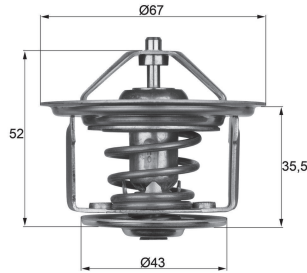

TX 17

BMW

TX 18

AUDI, CHRYSLER, DAEWOO, DODGE, FORD, IVECO, JAGUAR, JEEP, LAND ROVER, MERCEDES-BENZ, NEOPLAN, OPEL, PLYMOUTH, RELIANT, RENAULT TRUCKS, SETRA, SSANGYONG, STEYR-DAIMLER-PUCH, VAUXHALL

TX 20

MERCEDES-BENZ

TX 21

BMW

TX 23

DAF, ERF, IVECO, MAN, NEOPLAN, SOLARIS BUS

TX 24

VOLVO, VW