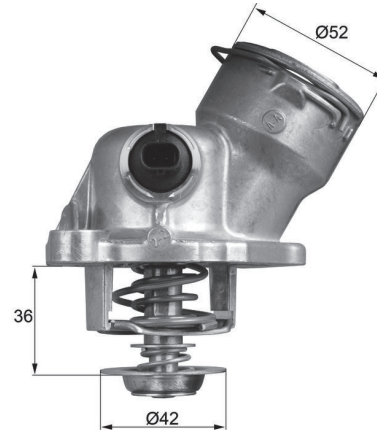

TM 29

MERCEDES-BENZ