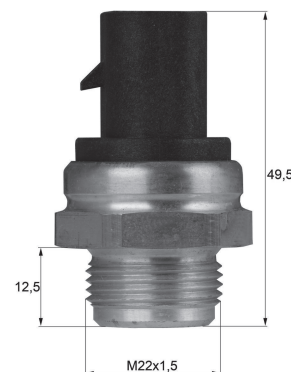

TSW 12

VAUXHALL