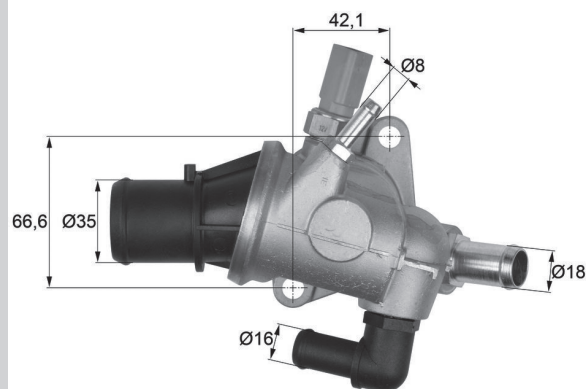

ALFA-ROMEO