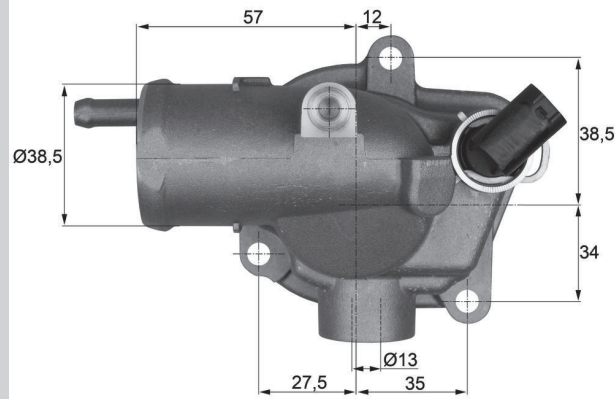

Haupteinbaumaße
Main installation dimensions
Cotes de montage
Medidas principales de montaje
Dimensioni del corpo principale

Główne wymiary montażowe
Базовые монтажные размеры
Temel montaj ölçüleri
مقاسات التركيب الرئيسية

MAHLE

TI 27

MERCEDES-BENZ

TI 28

MERCEDES-BENZ