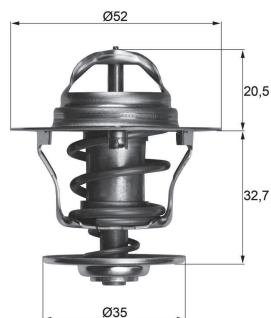

TX 12

FORD, MAZDA