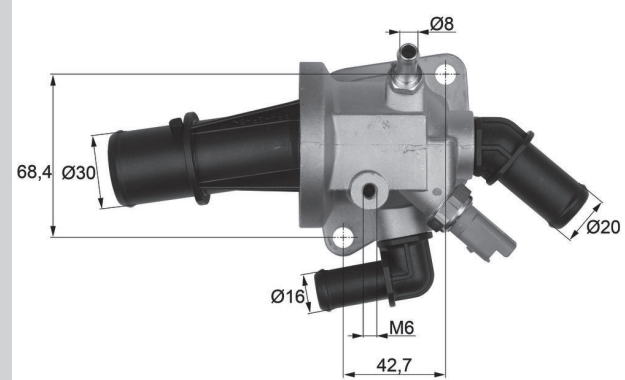

TI 155

OPEL, SUZUKI, VAUXHALL

TI 154