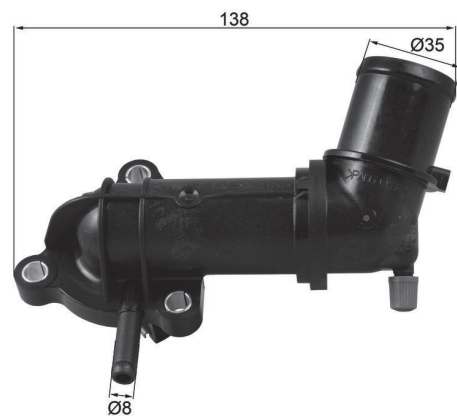

TI 244

AUDI, SEAT, SKODA, VW

TI 245

ALFA-ROMEO, FIAT, LANCIA, OPEL, SAAB, SUZUKI

Haupteinbaumaße  
Main installation dimensions  
Cotes de montage  
Medidas principales de montaje  
Dimensioni del corpo principale