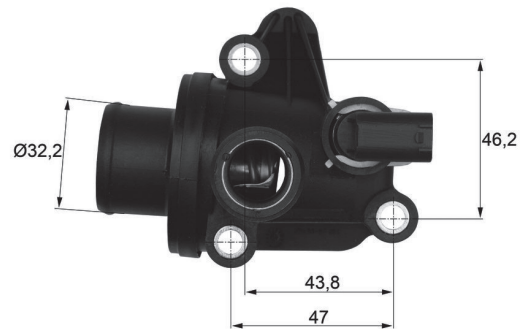

TI 12

MERCEDES-BENZ