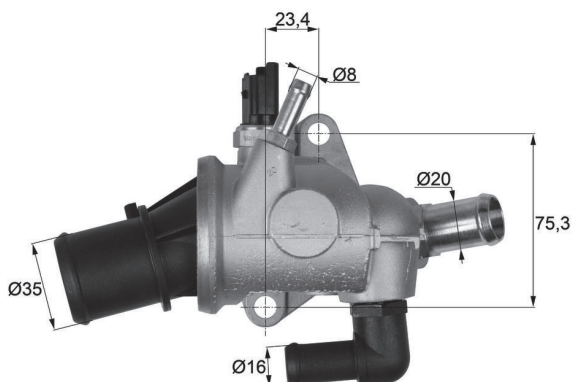

TI 181

ALFA-ROMEO