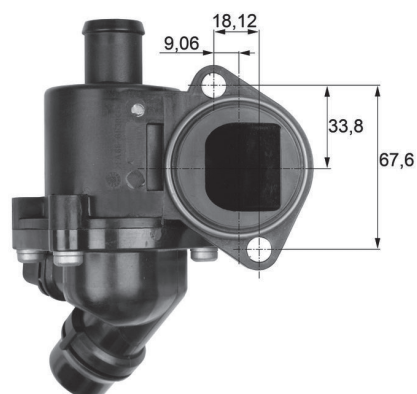

TM 3

AUDI, SEAT, VW