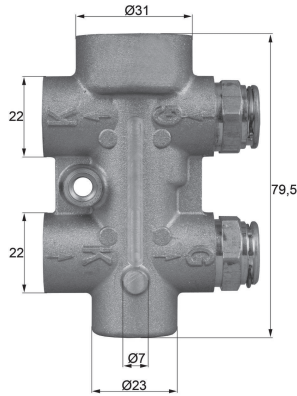

TO 8

MERCEDES-BENZ