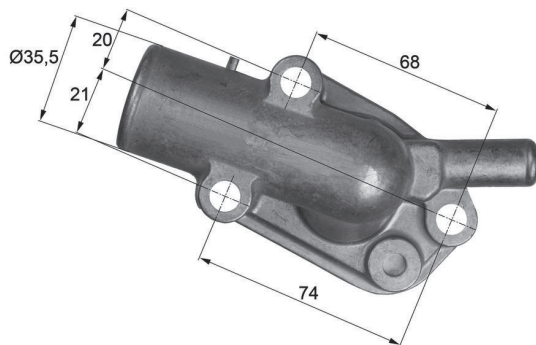

CITROËN, PEUGEOT

TI 182

CITROËN, FIAT, LANCIA, PEUGEOT

TI 188

FIAT

TI 189

FIAT

TI 194

FIAT

TI 195

FIAT, LANCIA