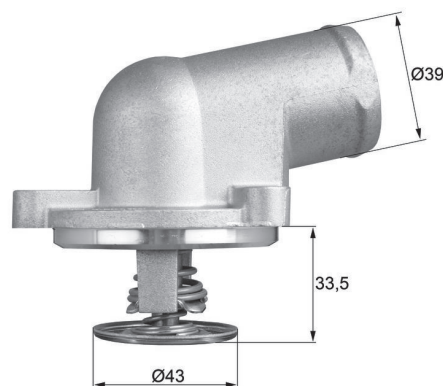

MERCEDES-BENZ

TI 208