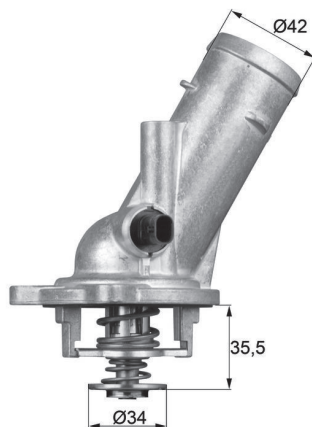

MERCEDES-BENZ

TM 11