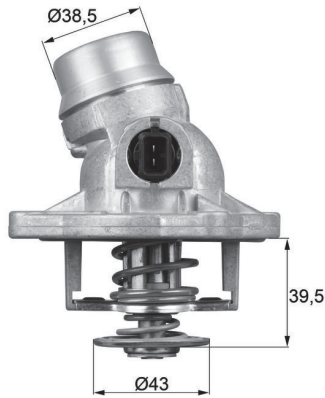

BMW, LAND ROVER

TM 13